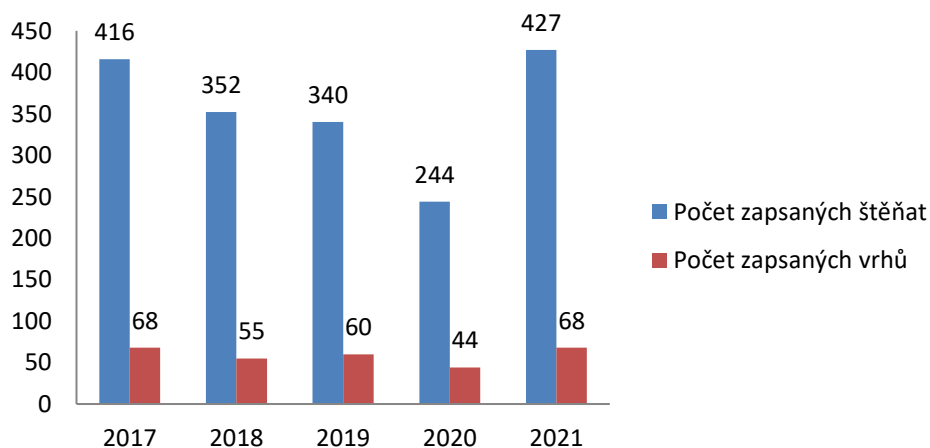

Zpráva o chovu za rok 2021

Zapsané vrhy, importování jedinců v roce 2021

Za období roku 2021 (zdroj. Statistika PK ČKS, 1. 1. 2021-3. 3. 2022) bylo narozeno 427 štěňat (208 psů, 219 fen) v 68 vrzích, z nichž bylo realizováno 35 vrhů (51%) v chovu kontrolovaném a 33 v chovu řízeném (49%). 7 jedinců bylo importováno do ČR (6 psů, 1 fena). Na plemenitbě se podílelo 54 psů (49 plemeníků domácích a 5 zahraničních, 7 plemeníků bylo využito 2 krát, 2 plemeníci 3 krát a 1 plemeník čtyřikrát) a 65 fen (3 feny odchovaly 2 vrhy). Průměrná hodnota koeficientu příbuzenské plemenitby (COI) v kontrolovaném chovu byla 1,58% a koeficient ztráty předků (AVK) byl 94,14%. V chovu řízeném byl průměr příbuzenské plemenitby 1,49% a koeficient ztráty předků 94,87 %.

Statistika zapsaných štěňat a vrhů v letech 2017-2021

- 427 štěňat v 68 vrzích v roce 2021
- 244 štěňat v 44 vrzích v roce 2020
- 340 štěňat v 60 vrzích v roce 2019
- 352 štěňat v 55 vrzích v roce 2018
- 416 štěňat v 68 vrzích v roce 2017

Statistika zapsaných vrhů