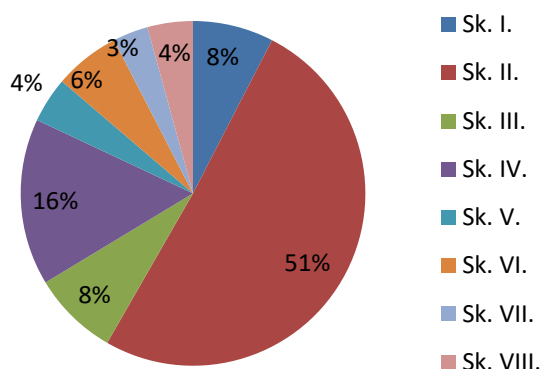

Chovné feny - rozdělení do chovných skupin

Svody a bonitace v roce 2021

Za rok 2021 se uskutečnilo 6 svodů a bonitací, 3 pod hlavičkou organizační komise pro Čechy a 3 pod Moravskou organizační komisí. Na svodech bylo předvedeno 41 jedinců, z toho 29 psů a 12 fen. Na bonitacích bylo předvedeno 99 jedinců, z toho 51 psů a 48 fen.

Absolvované zkoušky Československých vlčáků pro rok 2021

V roce 2021 nastoupilo 38 jedinců ČSV (22 psů a 16 fen) na 80 zkoušek pod hlavičkou ČKS. Z toho bylo 54 zkoušek úspěšně složeno.

Statistika dysplazie kyčelního a loketního kloubu

V roce 2021 bylo vyhodnoceno celkem 53 ČSV (24 psů a 29 fen) jak na dysplazii kyčelního kloubu (DKK), tak dysplazii loketního kloubu (DLK). Z toho 43 jedinců bylo hodnoceno stupněm DKK A (20 psů a 23 fen), 5 jedinců stupněm DKK B (3 psi a 2 feny), 4 jedinci stupněm DKK C (4 feny) a 1 jedinec stupněm DKK D (1 pes). Z 53 vyhodnocených jedinců na DLK byl 1 pes vyhodnocen stupněm DLK 1/2, ostatní byli bez nálezu.