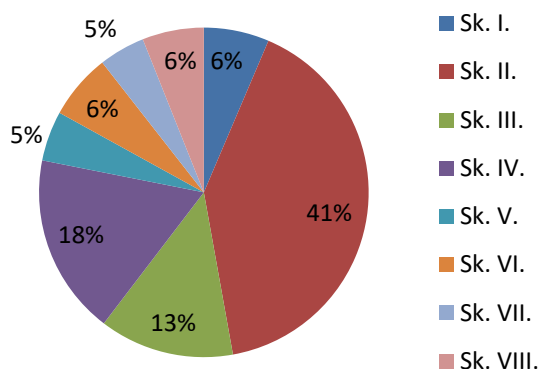

Stav základny chovných psů a fen

Ke dni 7. 3. 2022 KCHČSV eviduje 265 chovných psů a 211 chovných fen rozdělených do 8 skupin.

Plemeníci:

- **Sk. I.** 17 plemeníků (6%)
- **Sk. II.** 108 plemeníků (41%)
- **Sk. III.** 35 plemeníků (13%)
- **Sk. IV.** 47 plemeníků (18%)
- **Sk. V.** 13 plemeníků (5%)
- **Sk. VI.** 17 plemeníků (6%)
- **Sk. VII.** 12 plemeníků (5%)
- **Sk. VIII.** 16 plemeníků (6%)

Chovné feny:

- **Sk. I.** 16 chovných fen (8%)
- **Sk. II.** 107 chovných fen (51%)
- **Sk. III.** 17 chovných fen (8%)
- **Sk. IV.** 33 chovných fen (16%)
- **Sk. V.** 9 chovných fen (4%)
- **Sk. VI.** 13 chovných fen (6%)
- **Sk. VII.** 7 chovných fen (3%)
- **Sk. VIII.** 9 chovných fen (4%)

Chovní psi - rozdělení do chovných skupin